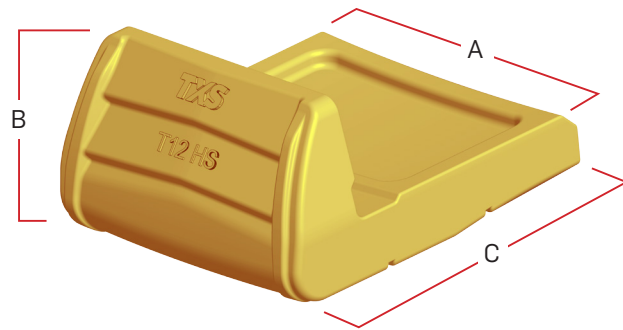

TXS WELD ON BUCKET HEEL SHROUDS

REF	MM/IN			KG/LB	OEM
	A	B	C		
T10 HS	189 - 7.45	98 - 3.86	183 - 7.20	10.00 - 22.00	ES6697-4
T12 HS	189 - 7.45	106 - 4.00	204 - 8.00	12.20 - 27.00	ES6697-3
T24 HS	189 - 7.45	158 - 6.20	266 - 10.50	23.80 - 52.50	ES6697-2
T40 HS	253 - 10.00	205 - 8.00	307 - 12.00	40.10 - 88.39	ES6697-5
T90 HS	250 - 9.85	256 - 10.00	361 - 14.20	88.00 - 194.00	ES6697-7